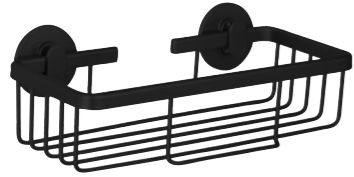

Instelbare sproeihoek

○ TRENDLINE | 33.401.01

○ TOPLINE | 33.006.00

○ PROLINE | 33.002.00

○ THERMOLINE | 33.006.01
INCL. THERMOSTAATKRAAN

DRAADMANDEN

- DRAADMAND ZWART | **34.100.00**

25 x 12 x 8 cm